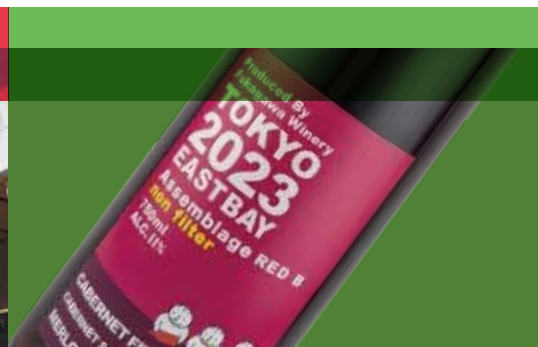

# ハネチカ魅力発見キャンペーン

Vol.2

ハネチカ  
羽田の近くで魅力がいっぱい！

TOKYO BRT

MINATO

CHUO

KOTO

〔期間〕 2025 2.1 [SAT] >>> 3.31 [MON]